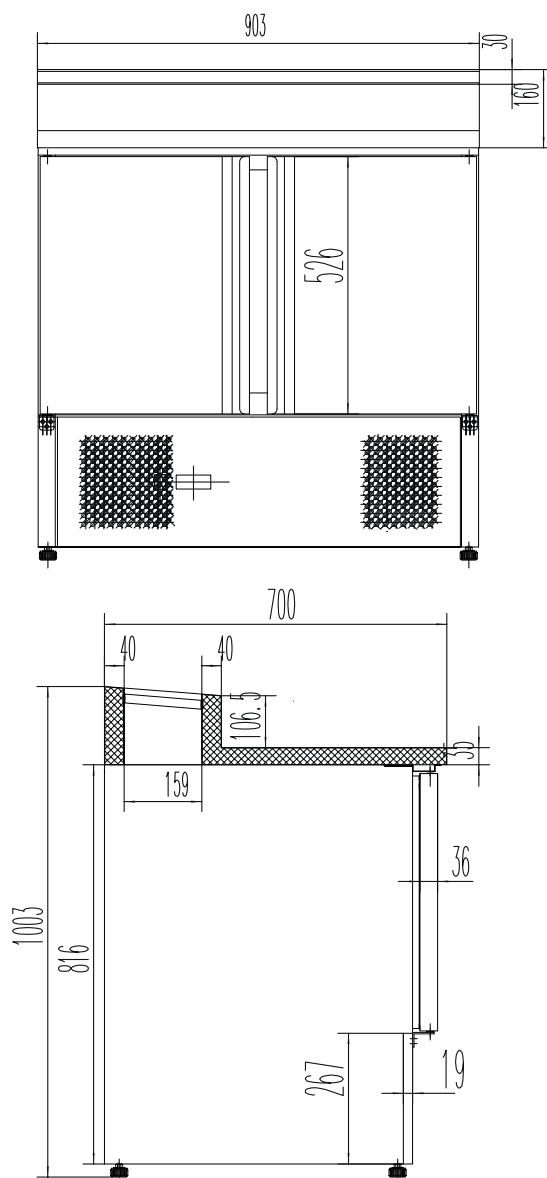

Stůl chladicí snack 2D salátový

Model

Sap kód

00013342

MT 901

Skupina artiklů

Stoly chladicí a mrazicí

Rozměry

MT 901